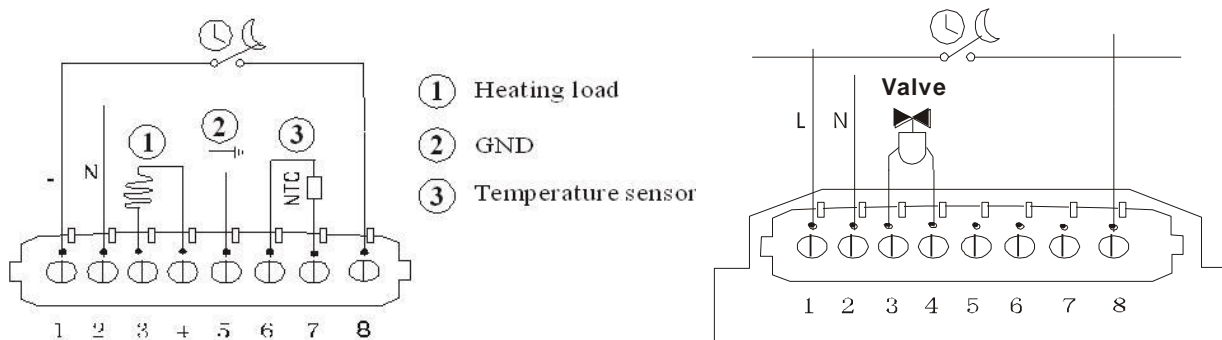

ProTermo Eko16 termostat for gulvvarmer

Elektronisk termostat, 2-pol, 16A med gulv- og innbygde føler og temperaturbegrenser.

TEKNISK SPESIFICASJON

Driftsspenning	230VAC +/- 10%; 50Hz/60Hz
Hovedstrømbryter	2-polt
Temperaturinnstillingsområde	5 °C til 35 °C (0-10)
Temperaturbegrense	+40°C (fabrikkinnstilling)
Farge	Polar hvit

MONTERING OG INSTALLASJON

Kobling eksempel (fig.1)

Montering og installasjon

1. Termostat er beregnet for montering i en standard veggboкс. Monteringsramme åpnes ved å trykke (på side av dekslet) (fig. 2)
2. Koble til kablene ifølge skjemaet (fig. 1)
3. Termostaten monteres i veggboксen.
4. Dekslet og rammen monteres på igjen.