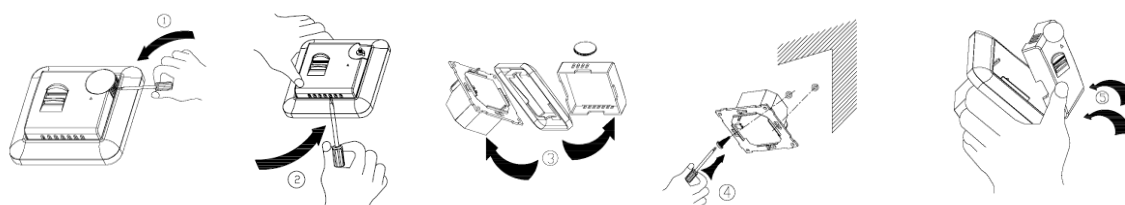

MONTERING OG INSTALLASJON

Kobling eksempel (fig.1)

Montering og installasjon

1. Termostat er beregnet for montering i en standard veggboкс. Monteringsramme åpnes ved å trykke (på side av dekslet) (fig. 2)
2. Koble til kablene ifølge skjemaet (fig. 1)
3. Termostaten monteres i veggboксen.
4. Dekslet og rammen monteres på igjen.